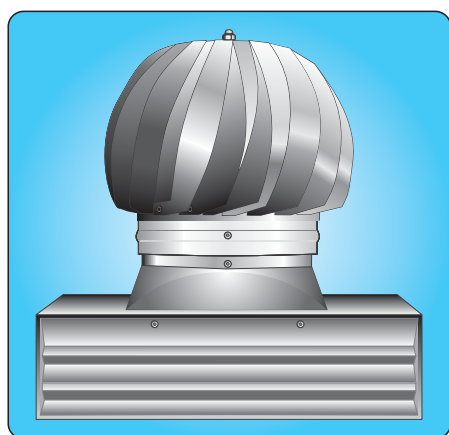

## COMIGNOLI EOLICI

**Spiro**<sup>®</sup>  
Un'idea senza fumo

### Base quadrata ad incastro

Dimensione (cm)	Zincato (€)	Acciaio InOX (AISI 304) (€)	Rame (€)	Preverniciato* (€)
17 x 17	49,00	69,00	190,00	171,00
22 x 22	54,00	89,00	199,00	179,00
27 x 27	64,00	106,00	219,00	197,00
32 x 32	69,00	116,00	232,00	209,00
37 x 37	79,00	124,00	239,00	215,00
42 x 42	89,00	134,00	249,00	224,00
47 x 47	99,00	142,00	270,00	243,00
52 x 52	110,00	152,00	290,00	261,00

\* Disponibile nei colori: testa di moro o rosso tegola