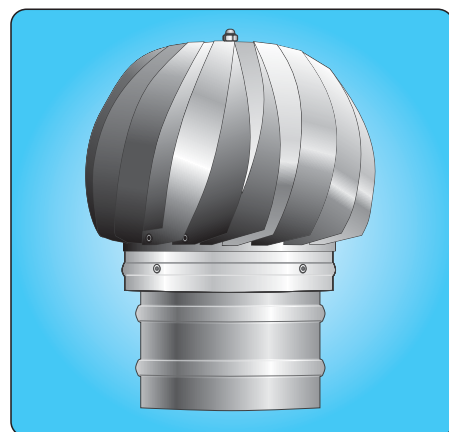

Base circolare ad incastro

Dimensione (ø cm)	Zincato (€)	Acciaio InOX (AISI 304) (€)	Rame (€)	Preverniciato* (€)
10	44,00	57,00	103,00	93,00
12	45,00	58,00	104,00	94,00
13	46,00	59,00	106,00	95,00
14	47,00	60,00	108,00	97,00
15	48,00	65,00	117,00	105,00
16	49,00	70,00	126,00	113,00
18	50,00	77,00	139,00	125,00
20	52,00	79,00	142,00	128,00
22	54,00	83,00	149,00	134,00
23	56,00	84,00	151,00	136,00
25	59,00	86,00	155,00	139,00
30	64,00	99,00	178,00	160,00
35	75,00	116,00	209,00	188,00
40	87,00	134,00	241,00	217,00

* Disponibile nei colori: testa di moro o rosso tegola

A richiesta sono forniti preventivi per comignoli di altre dimensioni non indicate in questo listino