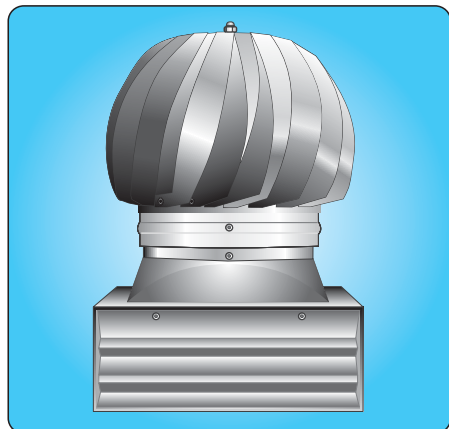

## COMIGNOLI EOLICI

**Spiro**<sup>®</sup>  
Un'idea senza fumo

### Base quadrata ad incastro

Dimensione (cm)	Zincato (€)	Acciaio InOX (AISI 304) (€)	Rame (€)	Preverniciato* (€)
17 x 17	49,00	69,00	190,00	171,00
22 x 22	54,00	89,00	199,00	179,00
27 x 27	64,00	106,00	219,00	197,00
32 x 32	69,00	116,00	232,00	209,00
37 x 37	79,00	124,00	239,00	215,00
42 x 42	89,00	134,00	249,00	224,00
47 x 47	99,00	142,00	270,00	243,00
52 x 52	110,00	152,00	290,00	261,00

\* Disponibile nei colori: testa di moro o rosso tegola