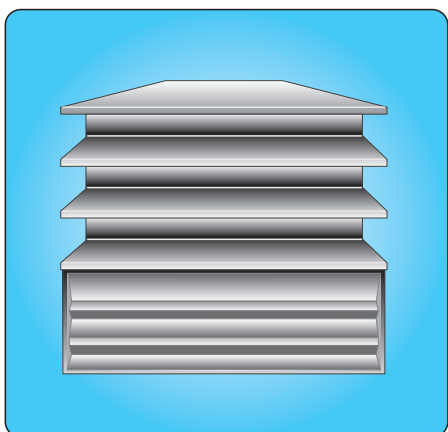

COMIGNOLI STATICI

SICURELLO®

Il comignolo che dona tranquillità

Base quadrata ad incastro

Dimensione (cm)	Zincato (€)	Acciaio Inox (AISI 304) (€)	Rame (€)	Preverniciato* (€)
17 x 17	38,00	58,00	129,00	116,00
22 x 22	42,00	73,00	140,00	126,00
27 x 27	49,00	87,00	149,00	134,00
32 x 32	53,00	98,00	160,00	144,00
37 x 37	58,00	102,00	198,00	178,00
42 x 42	64,00	109,00	220,00	198,00
47 x 47	76,00	120,00	245,00	220,00
52 x 52	87,00	131,00	267,00	240,00

* Disponibile nei colori: testa di moro o rosso tegola

Base rettangolare ad incastro

Dimensione (cm)	Zincato (€)	Acciaio Inox (AISI 304) (€)	Rame (€)	Preverniciato* (€)
27 x 32	53,00	98,00	160,00	144,00
27 x 37	58,00	102,00	198,00	178,00
32 x 37	58,00	102,00	198,00	178,00
32 x 42	64,00	109,00	220,00	198,00
32 x 47	76,00	120,00	245,00	220,00
42 x 47	76,00	120,00	245,00	220,00
42 x 52	87,00	131,00	267,00	240,00

* Disponibile nei colori: testa di moro o rosso tegola

Base circolare ad incastro

Dimensione (ø cm)	Zincato (€)	Acciaio Inox (AISI 304) (€)	Rame (€)	Preverniciato* (€)
10	32,00	44,00	87,00	78,00
12	33,00	47,00	91,00	82,00
13	34,00	49,00	96,00	86,00
14	36,00	51,00	99,00	90,00
15	37,00	56,00	105,00	94,00
16	38,00	60,00	109,00	98,00
18	40,00	67,00	124,00	112,00
20	42,00	69,00	129,00	116,00
22	44,00	71,00	133,00	120,00
23	47,00	73,00	138,00	124,00
25	49,00	76,00	142,00	128,00
30	53,00	87,00	167,00	150,00
35	64,00	107,00	198,00	178,00
40	76,00	122,00	220,00	198,00