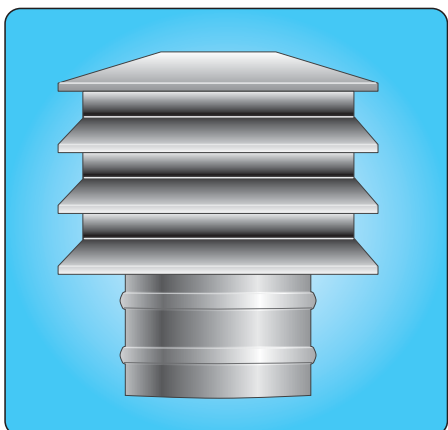

COMIGNOLI STATICI

SICURELLO®

Il comignolo che dona tranquillità

Base quadrata ad incastro

Dimensione (cm)	Zincato (€)	Acciaio Inox (AISI 304) (€)	Rame (€)	Preverniciato* (€)
17 x 17	38,00	58,00	129,00	116,00
22 x 22	42,00	73,00	140,00	126,00
27 x 27	49,00	87,00	149,00	134,00
32 x 32	53,00	98,00	160,00	144,00
37 x 37	58,00	102,00	198,00	178,00
42 x 42	64,00	109,00	220,00	198,00
47 x 47	76,00	120,00	245,00	220,00
52 x 52	87,00	131,00	267,00	240,00

* Disponibile nei colori: testa di moro o rosso tegola

Base rettangolare ad incastro

Dimensione (cm)	Zincato (€)	Acciaio Inox (AISI 304) (€)	Rame (€)	Preverniciato* (€)
27 x 32	53,00	98,00	160,00	144,00
27 x 37	58,00	102,00	198,00	178,00
32 x 37	58,00	102,00	198,00	178,00
32 x 42	64,00	109,00	220,00	198,00
32 x 47	76,00	120,00	245,00	220,00
42 x 47	76,00	120,00	245,00	220,00
42 x 52	87,00	131,00	267,00	240,00

* Disponibile nei colori: testa di moro o rosso tegola

Base circolare ad incastro

Dimensione (ø cm)	Zincato (€)	Acciaio Inox (AISI 304) (€)	Rame (€)	Preverniciato* (€)
10	32,00	44,00	87,00	78,00
12	33,00	47,00	91,00	82,00
13	34,00	49,00	96,00	86,00
14	36,00	51,00	99,00	90,00
15	37,00	56,00	105,00	94,00
16	38,00	60,00	109,00	98,00
18	40,00	67,00	124,00	112,00
20	42,00	69,00	129,00	116,00
22	44,00	71,00	133,00	120,00
23	47,00	73,00	138,00	124,00
25	49,00	76,00	142,00	128,00
30	53,00	87,00	167,00	150,00
35	64,00	107,00	198,00	178,00
40	76,00	122,00	220,00	198,00